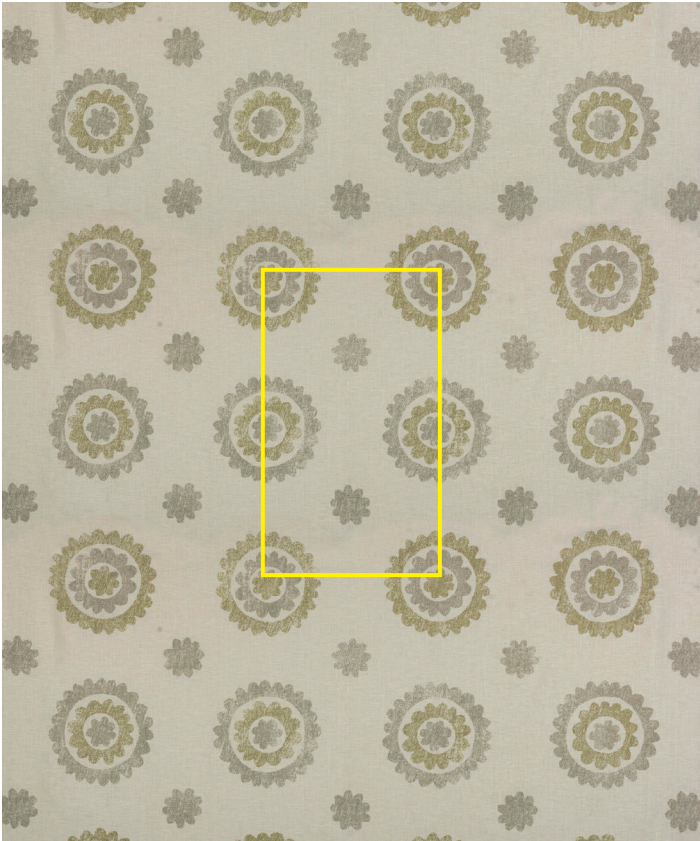

n a m a y s a m a y

Nafis Eucalyptus | NAF-06-S

Design	Nafis
Colour	Eucalyptus
Code	NAF-06-S
Composition	100% Linen
Width	127cm / 50in
Repeat	32cm (h) 63.5cm (v) 12.5in (h) 25in (v)
Weight	286g/sqm
Notes